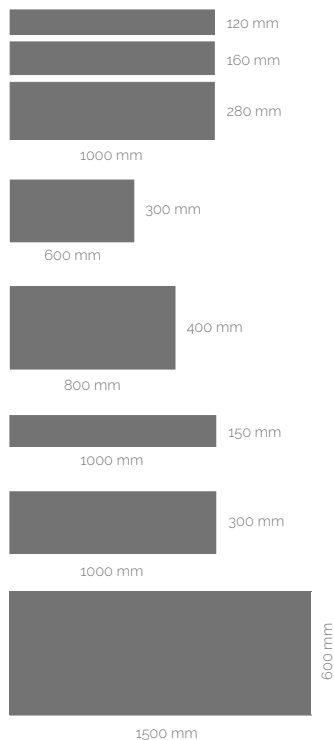

Barevné varianty

Ebony Basalt

Grey Basalt

Graphite Lavastone

Platinum Lavastone

Silver Grey Quartz

Vznešené linie každé řady Planc přinášejí nový a vzrušující prvek pro interiérový i exteriérový design.

Standartní velikosti

Dostupné skladové velikosti jsou dodávány jako set. Každý set obsahuje 3 velikosti kamenných desek a tyto sety jsou dodávány na paletě.

Na objednávku

Všechny zakázkové formáty na dotaz u dodavatele.

Rozměry

Kamenné desky: 60,80,140 mm x 800 mm

Tloušťka: 15 mm nebo 20 mm

Hmotnost

58
kg/m²

Plocha

4,5 setu/m²