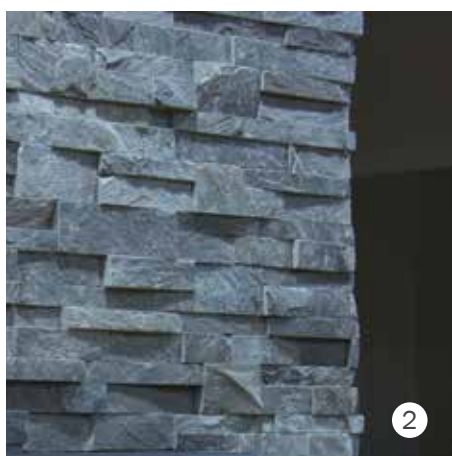

01
Ochre XL Rock Panels
Koupelnová stěna, Dánsko

02
Charcoal XL Rock Panels
Soukromá rezidence, Londýn UK

03
White XL Rock Panels,
Soukromá rezidence, UK