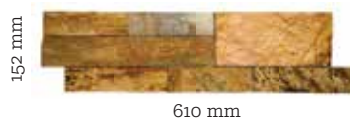

Plochý obklad