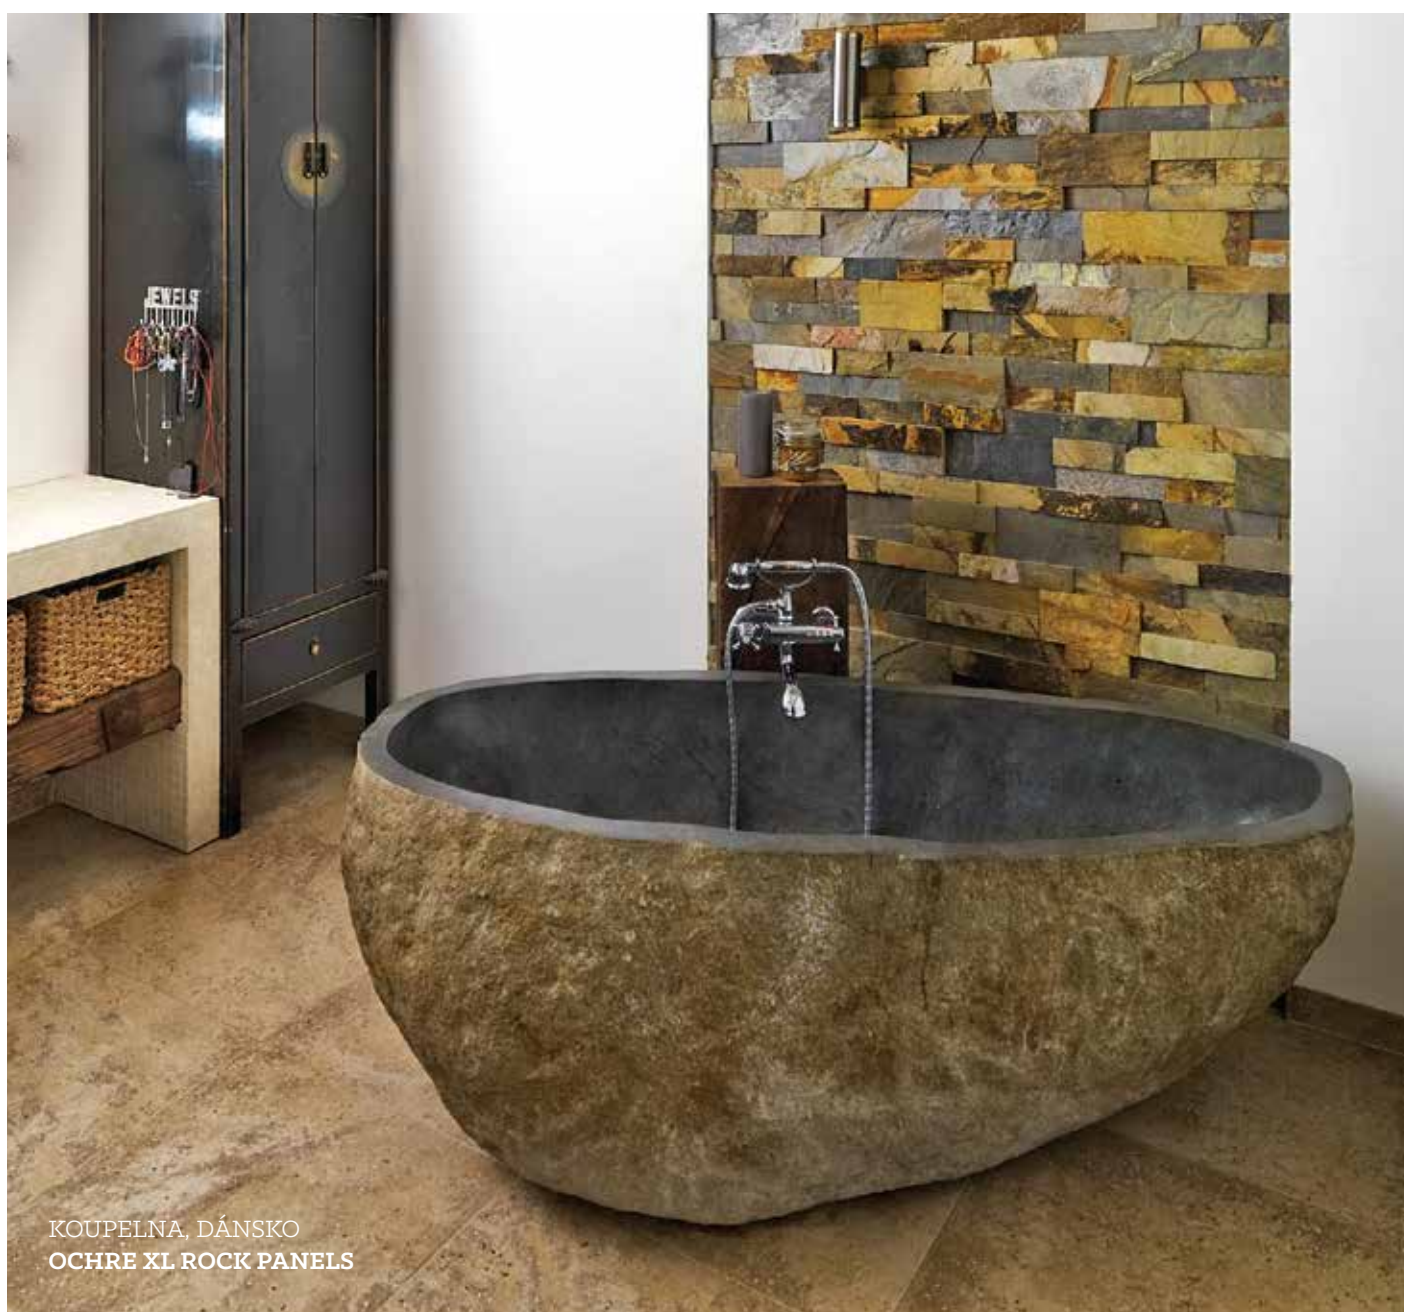

XL ROCK PANELS

Nejpropracovanější bezespárové obklady

VĚTŠÍ, ODVÁŽNĚJŠÍ A BEZESPÁR

KOUPELNA, DÁNSKO
OCHRE XL ROCK PANELS